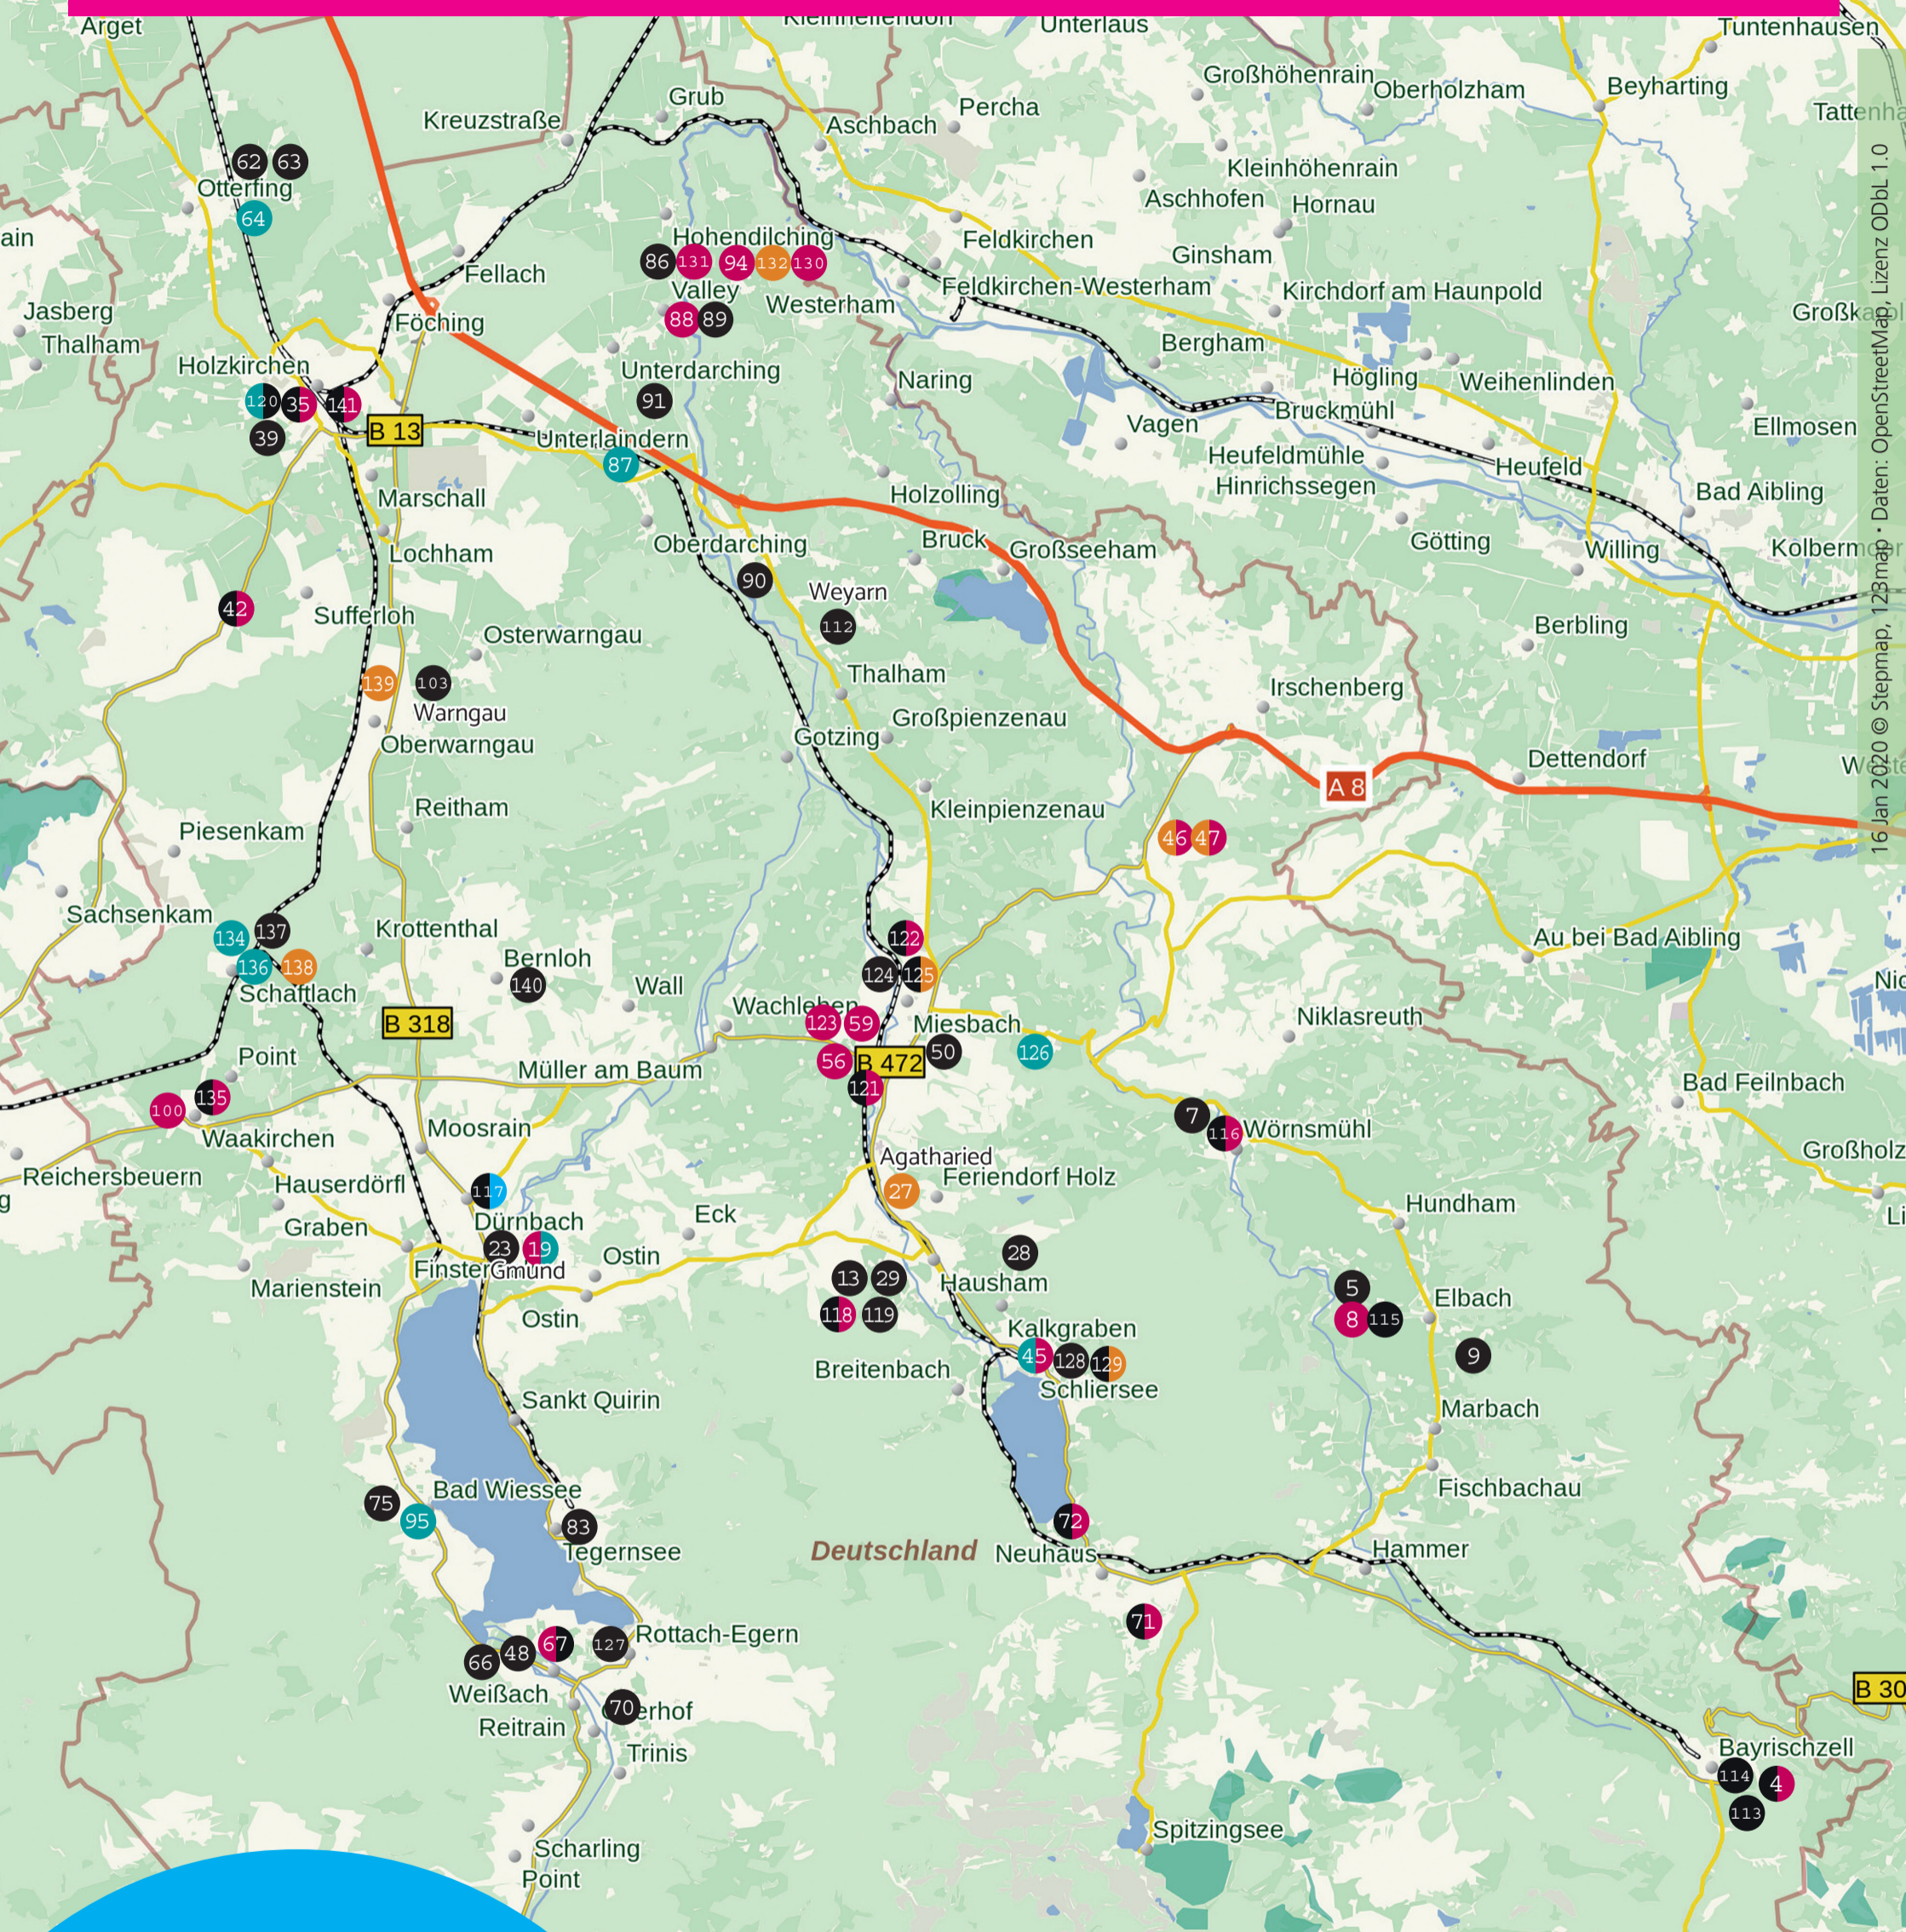

Liebe Besucherinnen und Besucher der Offenen Ateliertage 2024 im Landkreis Miesbach, wir wünschen Ihnen eine inspirierende Reise durch die Ateliers in unserer Region, die für Sie am 13./14. und am 20./21. April von 11 bis 18 Uhr geöffnet haben. Bitte beachten Sie, dass die Ateliers im nördlichen Landkreis am 13./14. und die im südlichen Landkreis am 20./21. April geöffnet haben. Sie werden überregional bekannten und etablierten Künstlern ebenso begegnen wie Kreativschaffenden, die Kunst als Hobby oder Handwerk betreiben. Schauen Sie ihnen bei der Arbeit zu und kommen Sie in regen Austausch, lassen Sie sich zu eigenem künstlerischem Schaffen anregen oder auch zum Erwerb eines Kunstwerkes. Einige Künstler haben sich für die Offenen Ateliertage zusammengeschlossen. Ihre Organisatoren von KulturVision e.V.